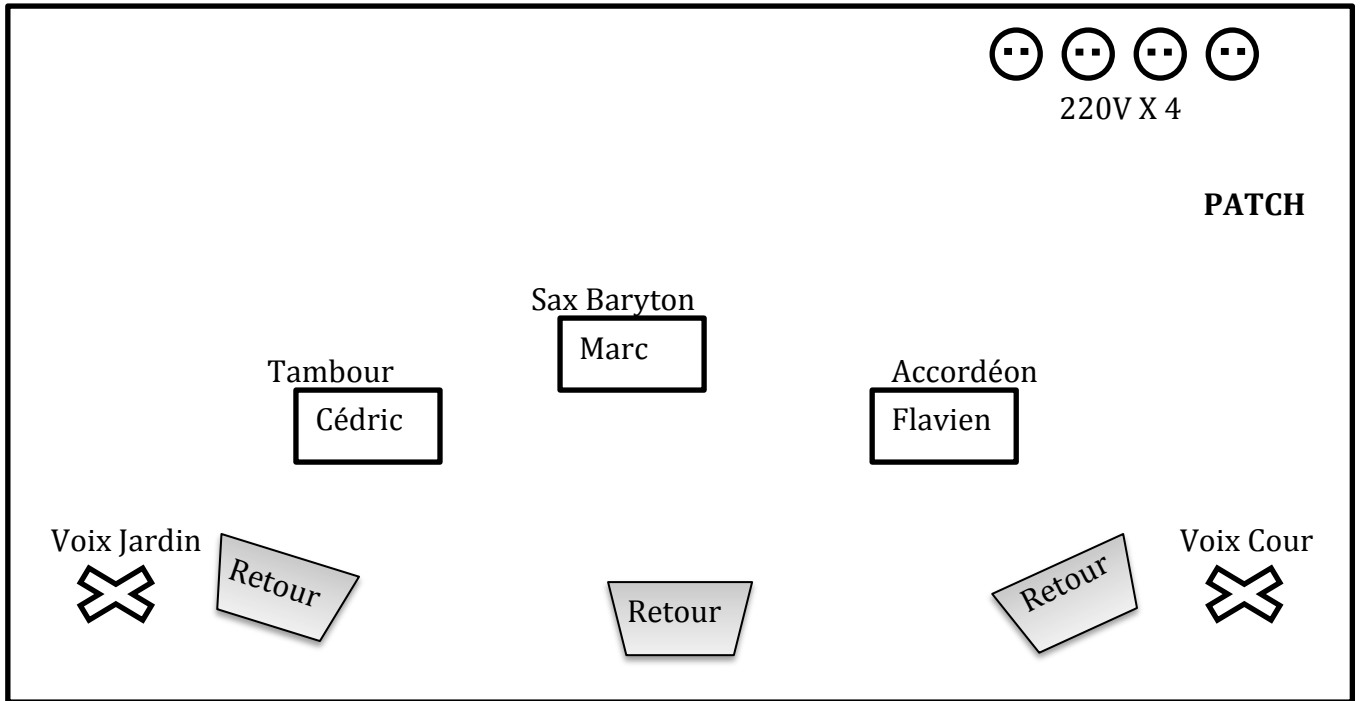

## Fiche Technique Tribal Jâze

Patch son:

Instrument	Micro	Placement	patch
<b>Tambour</b>	Audix D2 (Fourni)	HF (Fourni)	1
<b>Sax Baryton</b>	SW 908 (Fourni)	HF (Fourni)	2
<b>Accordéon Main Droite</b>	DPA 4099 (Fourni)	HF (Fourni)	3
<b>Accordéon Main Gauche</b>	ATM 35 (Fourni)	HF (Fourni)	4
<b>Voix Jardin</b>	SM58	Grand Pied	5
<b>Voix Jardin</b>	SM58	Grand Pied	6